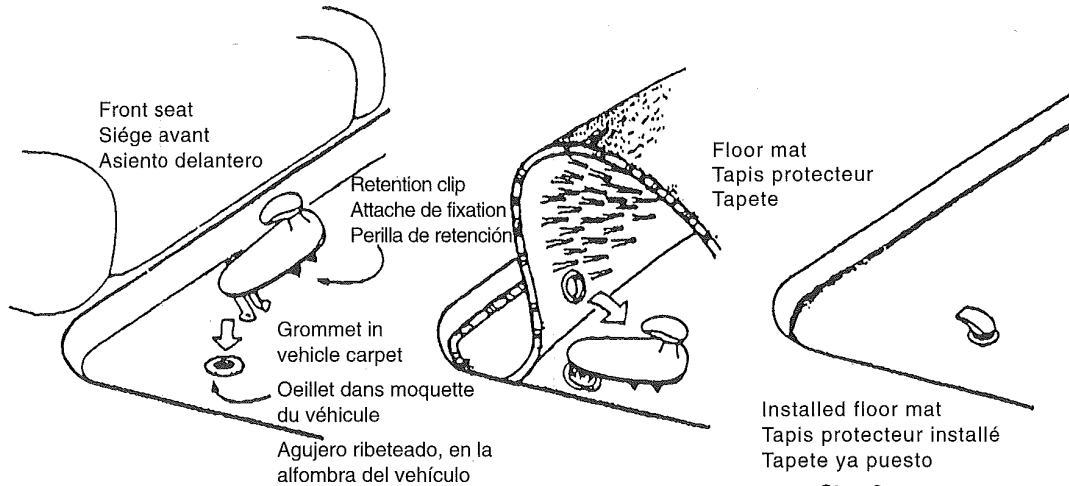

Floor Mat Installation Procedure
Procédure d'Installation de tapis protecteur
Procedimiento de la instalación del tapete

Step 1

Install Retention clip (P/N 00206-00801) into grommet hole provided in vehicle carpet.

Étape 1

Installer l'attache de fixation (P/N 00206-00801) dans l'oeillet de la moquette du véhicule.

Paso 1

Inserte la perilla de retención (núm. de pieza 00206-00801) en el agujero ribeteado que está en la alfombra del vehículo.

*Retain for reference
 Garder à titre de référence
 Consérvese para consultarlo*

Step 2

Hook floor mat onto clip first then place mat into position.

Étape 2

Insérer l'attache dans l'oeillet du tapis protecteur, puis glisser le tapis en place.